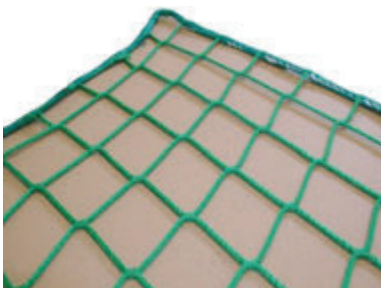

DEKRA - zertifiziert

Pritschen Abdecknetz, grobmaschig

- schweres Abdecknetz für Pritschen
- Maschenweite 100 mm
- Kordelstärke 6 mm
- verstärkte Randkordel 8 mm
- Farbe grün, schwarz
- zum einfachen und schnellen Sichern der Ladung

Maße in Meter	Artikelnummer grün / schwarz
2,7 x 2,5	88120/PG / 88120/PS
2,7 x 3,1	881201/PG / 881201/PS
2,7 x 3,5	881202/PG / 881202/PS
2,7 x 4,1	881203/PG / 881203/PS

DEKRA - zertifiziert

Großmaschiges Kunstfasernetz mit Randkordel