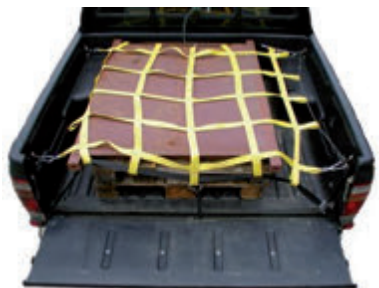

Gurtbandnetz, 35 mm

- Maschenweite 90 oder ca. 200 mm
- Gurtbandbreite 35 mm
- Farbe gelb
- Gurtband-Reißfestigkeit 2000 daN

➤ **DEKRA** - zertifiziert

Maschengröße in mm	Artikelnummer
90	881311
200	881312

Größe wird nach Kundenangaben gefertigt.
Berechnung nach qm.