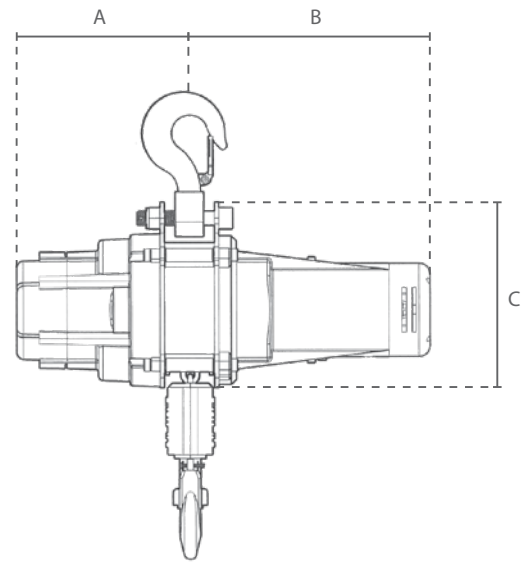

CZ.0.US

Technische Daten							
Artikelnummer	Tragfähigkeit	Hubgeschwindigkeit	Lastkette	Kettenstränge	Leistung	Eigengewicht	Zusatzgewicht
	ton	m/min	Øxmm		kW	kg	kg/m
CZ.0.US.901	0.5	5	6.3 x 19.1	1	1.3	16	0.9
CZ.0.US.902	1	2.5	6.3 x 19.1	2	1.3	17	1.8
CZ.0.US.903	1	4	7.1 x 20	1	2	26	1.1
CZ.0.US.904	2	2	7.1 x 20	2	2	31	2.2

Elektrischer Kettenzug US

Optionales Zubehör

CP0.CEC.0010

10m Verlängerungskabel
 Zum Verlängern des Steuerkabels. (max. 2x pro Winde)

CZ.JACKET

Schutzhülle*
 Zum zusätzlichen Schutz vor Wind und Wetter.

CZ.BOX.US

Aufbewahrungsbox*
 Zur bequemen Aufbewahrung und Transport.

Eigengewicht	Abmessungen
kg	mm
24	670 x 580 x 480

* nur für US 901 & 902

CZ.0.US.901 & 902

CZ.0.US.903 & 904

Artikelnummer	Abmessungen						
	A	B	C	D	H	J	K
CZ.0.US.901	175	245	165	160	480	38	21
CZ.0.US.902	175	245	165	160	500	38	21
CZ.0.US.903	191	265	206	212	500	39	29
CZ.0.US.904	191	265	206	214	594	46	37