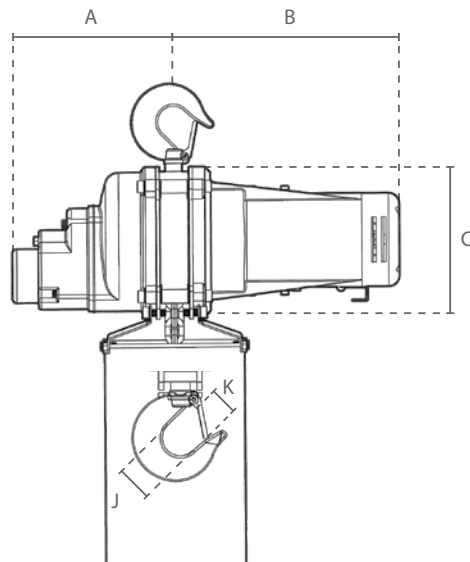

Elektrischer Kettenzug US

Optionales Zubehör

CP0.CEC.0010

10m Verlängerungskabel
 Zum Verlängern des Steuerkabels. (max. 2x pro Winde)

CZ.JACKET

Schutzhülle*
 Zum zusätzlichen Schutz vor Wind und Wetter.

CZ.BOX.US

Aufbewahrungsbox*
 Zur bequemen Aufbewahrung und Transport.

Eigengewicht	Abmessungen
kg	mm
24	670 x 580 x 480

* nur für US 901 & 902

CZ.0.US.901 & 902

CZ.0.US.903 & 904

Artikelnummer	Abmessungen						
	A	B	C	D	H	J	K
CZ.0.US.901	175	245	165	160	480	38	21
CZ.0.US.902	175	245	165	160	500	38	21
CZ.0.US.903	191	265	206	212	500	39	29
CZ.0.US.904	191	265	206	214	594	46	37