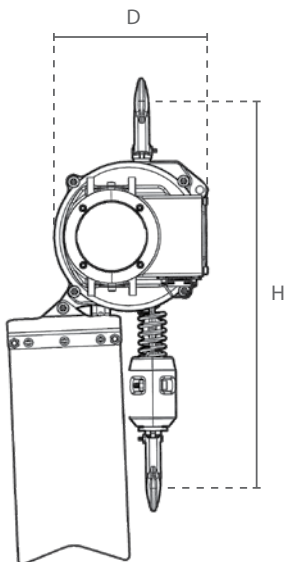

CZ.0.US

Technische Daten							
Artikelnummer	Tragfähigkeit	Hubgeschwindigkeit	Lastkette	Kettenstränge	Leistung	Eigengewicht	Zusatzgewicht
	ton	m/min	Øxmm		kW	kg	kg/m
CZ.0.US.901	0.5	5	6.3 x 19.1	1	1.3	16	0.9
CZ.0.US.902	1	2.5	6.3 x 19.1	2	1.3	17	1.8
CZ.0.US.903	1	4	7.1 x 20	1	2	26	1.1
CZ.0.US.904	2	2	7.1 x 20	2	2	31	2.2

Elektrischer Kettenzug US

Optionales Zubehör

CP0.CEC.0010

10m Verlängerungskabel
 Zum Verlängern des Steuerkabels. (max. 2x pro Winde)

CZ.JACKET

Schutzhülle*
 Zum zusätzlichen Schutz vor Wind und Wetter.

CZ.BOX.US

Aufbewahrungsbox*
 Zur bequemen Aufbewahrung und Transport.

Eigengewicht	Abmessungen
kg	mm
24	670 x 580 x 480

* nur für US 901 & 902

CZ.0.US.901 & 902

CZ.0.US.903 & 904

Artikelnummer	Abmessungen						
	A	B	C	D	H	J	K
CZ.0.US.901	175	245	165	160	480	38	21
CZ.0.US.902	175	245	165	160	500	38	21
CZ.0.US.903	191	265	206	212	500	39	29
CZ.0.US.904	191	265	206	214	594	46	37