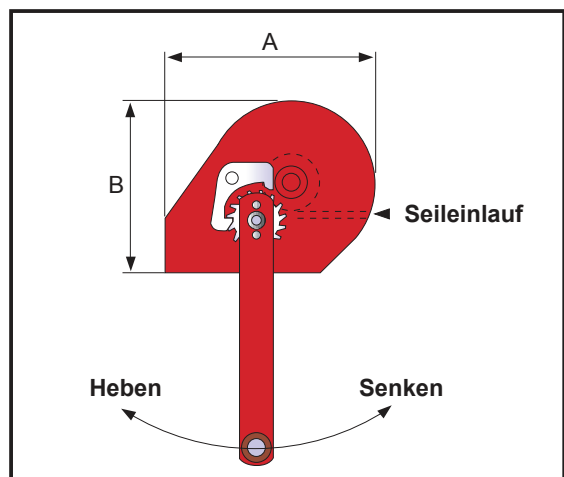

Konsolenwinde

Konsolenseilwinde

KW PREMIUM

KW PREMIUM

Reicht die menschliche Kraft nicht aus, erweist sich die Konsolenseilwinde KW Premium als vielseitiger und zuverlässiger Helfer.

Eine ergonomische, anwenderfreundliche Bauweise garantiert die Lastenbewegung im Bereich von 350 kg bis 900 kg.

Durch die angebaute Lastdruckbremse bleibt die Last in der gewünschten Position.

Die Konsolenseilwinde ist vollverzinkt und eignet sich daher auch für den Einsatz im Freien.

Artikel-Nr.	2012510KW035	2012510KW065	2012510KW09
Tragfähigkeit 1 Lage / kg	350	650	900
Übersetzung	4,2:1	5:1	10:1
A / mm	184	256	293
B / mm	156	203	216
C / mm	88	107	127
D / mm	51	60	63
E / mm	272	283	305
F / mm	210	319	319
Gewicht / kg	3,7	7,7	10,1