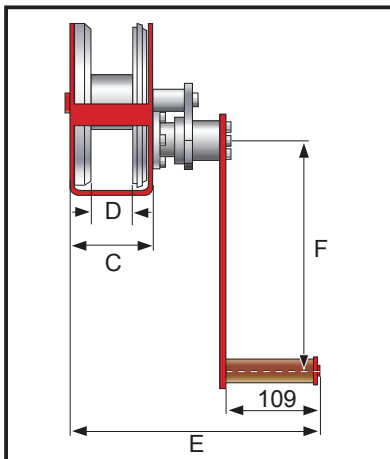

Durch die angebaute Lastdruckbremse bleibt die Last in der gewünschten Position.

Die Konsolenseilwinde ist vollverzinkt und eignet sich daher auch für den Einsatz im Freien.

Artikel-Nr.	2012510KW035	2012510KW065	2012510KW09
Tragfähigkeit 1 Lage / kg	350	650	900
Übersetzung	4,2:1	5:1	10:1
A / mm	184	256	293
B / mm	156	203	216
C / mm	88	107	127
D / mm	51	60	63
E / mm	272	283	305
F / mm	210	319	319
Gewicht / kg	3,7	7,7	10,1