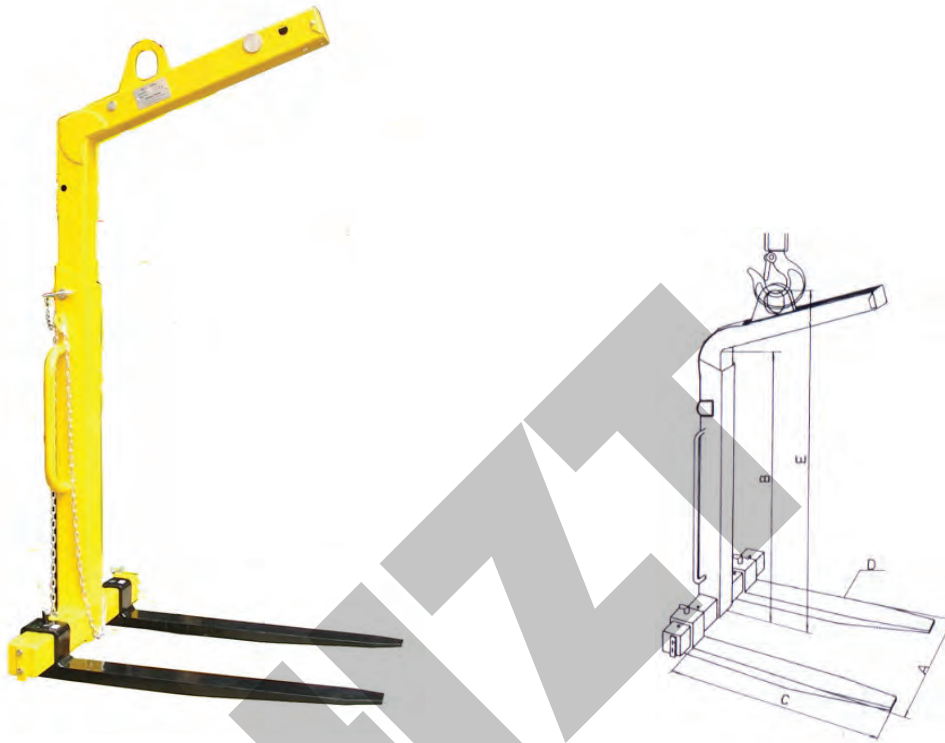

Krangabel

Krangabel mit automatischem Gewichtsausgleich

Artikelnummer	KG1500AUT	KG2000AUT
Tragfähigkeit	1.500 kg	2.000 kg
Zinkenverst. (A)	350 - 900 mm	400 - 900 mm
Nutzhöhe (B)	1300 - 2000 mm	1300 - 2000 mm
Zinkenlänge (C)	1000 mm	1000 mm
Zinkenquer. (D)	100 x 40 mm	120 x 40 mm
Gesamthöhe	1650 - 2350 mm	1655 - 2355 mm
Gewicht	ca. 164 kg	ca. 220 kg
Farbe	blau	blau